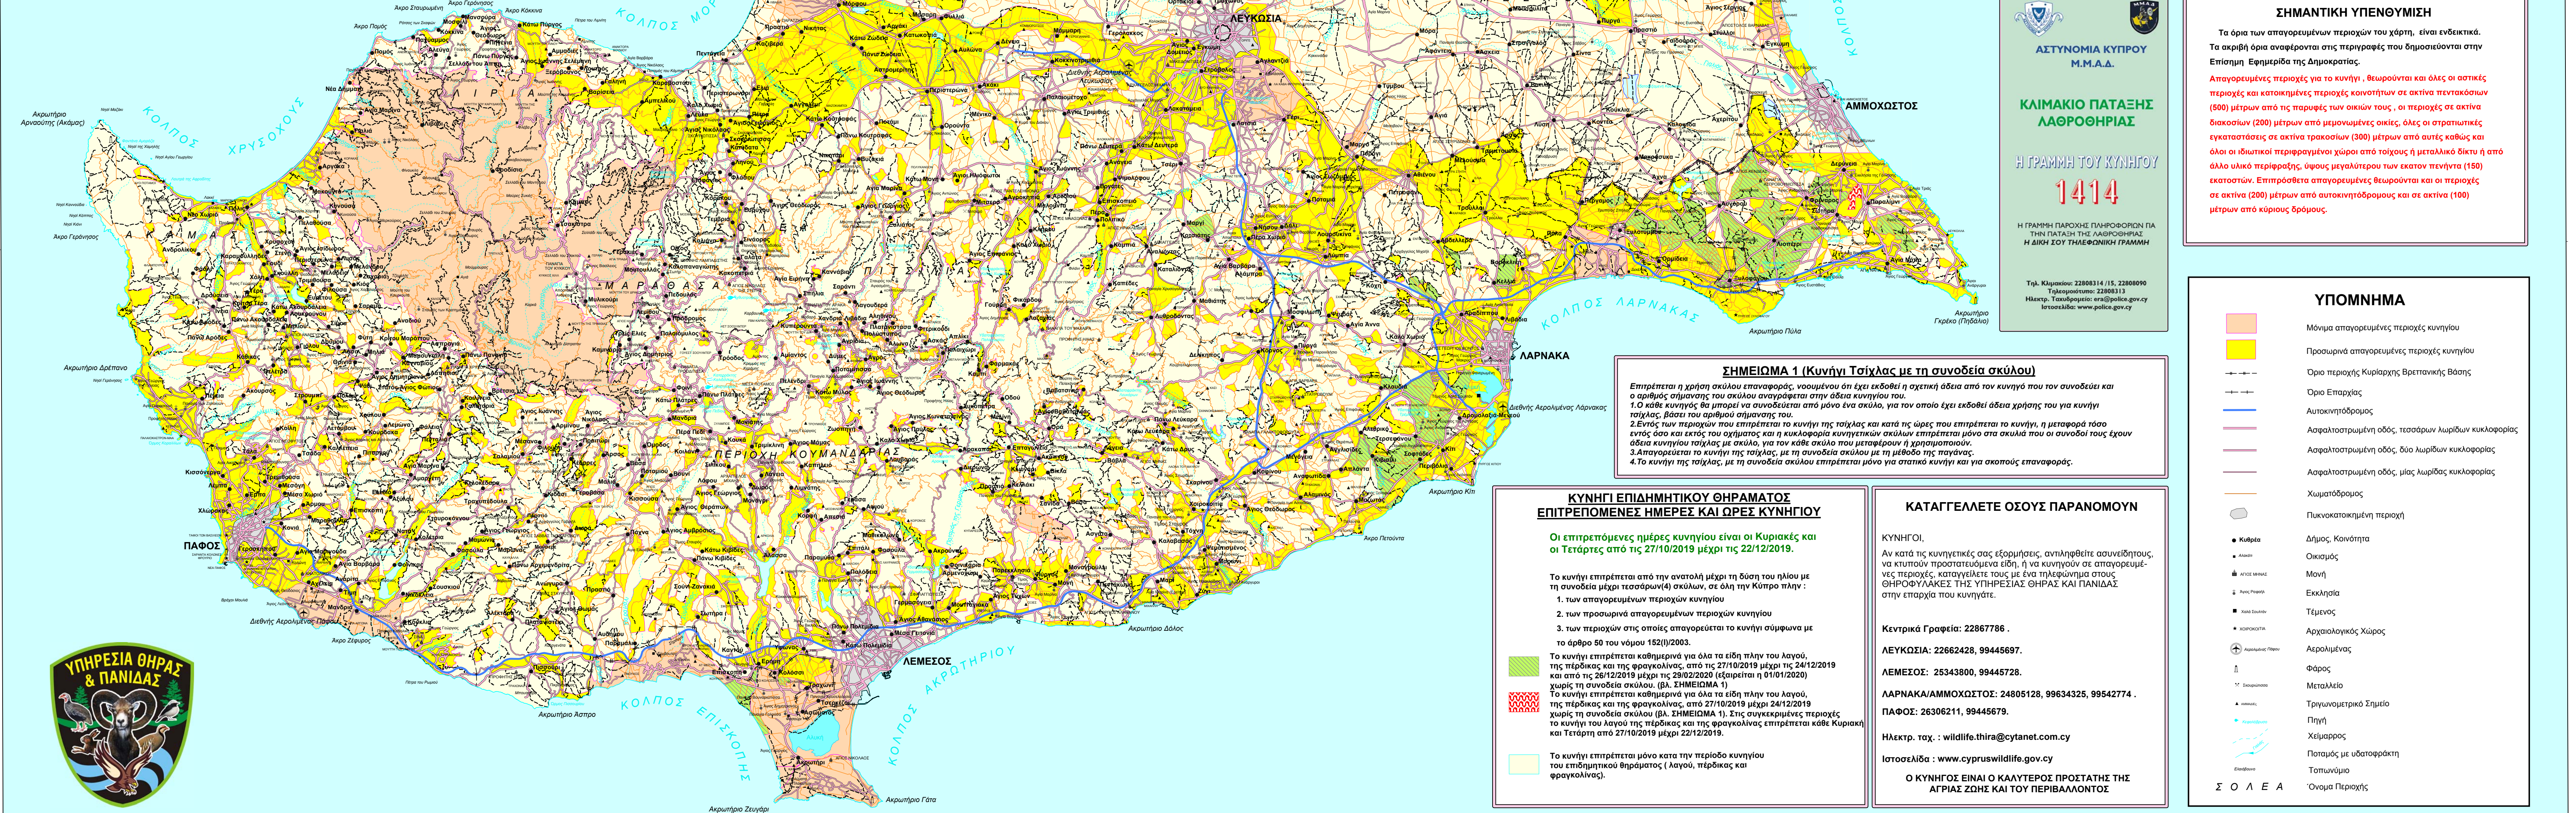

ΚΥΠΡΟΣ

ΧΑΡΤΗΣ ΚΥΝΗΓΙΟΥ ΕΠΙΔΗΜΗΤΙΚΟΥ ΘΗΡΑΜΑΤΟΣ ΠΕΡΔΙΚΑΣ-ΛΑΓΟΥ (2019) ΚΑΙ ΧΑΡΤΗΣ ΚΥΝΗΓΙΟΥ ΤΣΙΧΛΑΣ (2020)

Κλίμακα 1:250000
Χλμ 5 0 5 10 15 20 Χλμ

ΔΙΣΤΥΝΟΜΙΑ ΚΥΠΡΟΥ Μ.Μ.Α.Δ.

ΚΑΙΜΑΚΙΟ ΠΑΤΑΞΗΣ ΛΑΘΡΟΘΡΙΑΣ

Η ΓΡΑΜΜΗ ΤΟΥ ΚΥΝΗΓΙΟΥ 1414

Η ΓΡΑΜΜΗ ΠΑΡΟΧΗΣ ΠΛΗΡΟΦΟΡΙΑΣ ΓΙΑ ΤΗΝ ΠΑΤΑΞΗ ΤΗΣ ΛΑΘΡΟΘΡΙΑΣ Η ΔΙΚΗ ΣΟΥ ΓΡΗΓΟΡΟΤΗΤΗ ΓΡΑΜΜΗ

Τηλ. Κλήσιμος: 22808314 / 15, 22808090
Τηλεφωνοκλήση: 22808313
Ηλεκτρ. Ταχυδρομείο: an@wildlife.gov.cy
Ιστοσελίδα: www.policia.gov.cy

ΣΗΜΑΝΤΙΚΗ ΥΠΕΝΘΥΜΙΣΗ

Τα όρια των απαγορευμένων περιοχών του χάρτη, είναι ενδεικτικά. Τα ακριβή όρια αναφέρονται στις περιγραφές που δημοσιεύονται στην Ετήσια Εφημερίδα της Δημοκρατίας.

Απαγορεύονται περιοχές για το κυνήγι, θεωρούνται και όλες οι αστικές περιοχές και κατοικημένες περιοχές κοινοτήτων σε ακτίνα πενήτα (50) μέτρων από τις παρυφές των οικιών τους, οι περιοχές σε ακτίνα διακοσίων (200) μέτρων από μεμονωμένες οικίες, όλες οι στρατηγικές εγκαταστάσεις σε ακτίνα τριακοσίων (300) μέτρων από αυτές καθώς και όλοι οι ιδιωτικοί περιφραγμένοι χωροί από τοίχους ή μεταλλικό δίκτυο ή από άλλο υλικό περίφραξης, ύψους μεγαλύτερου των εκατον πενήντα (150) εκατοστών. Επιπρόσθετα απαγορευμένες θεωρούνται και οι περιοχές σε ακτίνα (200) μέτρων από αυτοκινητοδρόμους και σε ακτίνα (100) μέτρων από κύριους δρόμους.

ΥΠΟΜΝΗΜΑ

- Μόνιμα απαγορευμένες περιοχές κυνηγιού
- Προσωρινά απαγορευμένες περιοχές κυνηγιού
- Όριο περιοχής Κυρίαρχης Βρετανικής Βάσης
- Όριο Επαρχίας
- Αυτοκινητόδρομος
- Ασφαλτοστρωμένη οδός, τεσσάρων λωρίδων κυκλοφορίας
- Ασφαλτοστρωμένη οδός, δύο λωρίδων κυκλοφορίας
- Ασφαλτοστρωμένη οδός, μιας λωρίδας κυκλοφορίας
- Χωμάτοδρομος
- Πυκνοκατοικημένη περιοχή
- Δήμος, Κοινότητα
- Οικισμός
- Μονή
- Εκκλησία
- Τέμενος
- Αρχαιολογικός Χώρος
- Αερολιμένας
- Φάρος
- Μεταλλείο
- Τριγωνομετρικό Σημείο
- Πηγή
- Χείμαρρος
- Ποταμός με υδατοφράκτη
- Τοπωνύμιο
- Όνομα Περιοχής

Σ Ο Λ Ε Α

ΚΥΝΗΓΙ ΕΠΙΔΗΜΗΤΙΚΟΥ ΘΗΡΑΜΑΤΟΣ ΕΠΙΤΡΕΠΟΜΕΝΕΣ ΗΜΕΡΕΣ ΚΑΙ ΩΡΕΣ ΚΥΝΗΓΙΟΥ

Οι επιτρεπόμενες ημέρες κυνηγιού είναι οι Κυριακές και οι Τετάρτες από τις 27/10/2019 μέχρι τις 22/12/2019.

Το κυνήγι επιτρέπεται από την ανατολή μέχρι τη δύση του ήλιου με τη συνοδεία μέχρι τεσσάρων (4) σκύλων, σε όλη την Κύπρο πλέον:

1. των απαγορευμένων περιοχών κυνηγιού
2. των προσωρινά απαγορευμένων περιοχών κυνηγιού
3. των περιοχών στις οποίες απαγορεύεται το κυνήγι σύμφωνα με το άρθρο 59 του νόμου 152(Ι)/2003.

Το κυνήγι επιτρέπεται καθημερινά για όλα τα είδη πτηνών του λαού, της πέρδικας και της φραγκολίνας, από τις 27/10/2019 μέχρι τις 24/12/2019 και από τις 28/12/2019 μέχρι τις 29/02/2020 (εξαιρείται η 01/01/2020) χωρίς τη συνοδεία σκύλου. (βλ. ΣΗΜΕΙΩΜΑ 1)

Το κυνήγι επιτρέπεται καθημερινά για όλα τα είδη πτηνών του λαού, της πέρδικας και της φραγκολίνας, από 27/10/2019 μέχρι 24/12/2019 χωρίς τη συνοδεία σκύλου (βλ. ΣΗΜΕΙΩΜΑ 1). Είς συγκεκριμένες περιοχές το κυνήγι του λαού της πέρδικας και της φραγκολίνας επιτρέπεται κάθε Κυριακή και Τετάρτη από 27/10/2019 μέχρι 22/12/2019.

Το κυνήγι επιτρέπεται μόνο κατά την περίοδο κυνηγιού του επιδημικού θηράματος (λαγού, πέρδικας και φραγκολίνας).